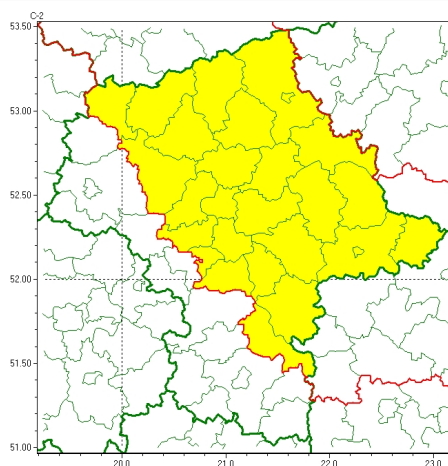

### Zasięg ostrzeżeń w województwie

Silny deszcz z burzami  
2026-07-09 05:55

**WOJEWÓDZTWO MAZOWIECKIE**  
**OSTRZEŻENIA METEOROLOGICZNE ZBIORCZO NR 178**  
**WYKAZ OBOWIĄZUJĄCYCH OSTRZEŻEŃ**  
**o godz. 05:55 dnia 09.07.2026**

Zjawisko/Stopień zagrożenia	Silny deszcz z burzami/1
Obszar (w nawiasie numer ostrzeżenia dla powiatu)	powiaty: ciechanowski(73), garwoliński(71), kozienicki(74), legionowski(67), łosicki(66), makowski(75), miński(70), mławski(78), nowodworski(68), ostrołęcki(79), Ostrołęka(77), ostrowski(74), otwocki(70), piaseczyński(68), płoński(74), pruszkowski(65), przasnyski(76), pułtuski(72), Siedlce(66), siedlecki(67), sokołowski(69), Warszawa(65), warszawski zachodni(67), węgrowski(71), wołomiński(69), wyszkowski(72), żuromiński(78)
Ważność	od godz. 20:00 dnia 09.07.2026 do godz. 18:00 dnia 10.07.2026
Prawdopodobieństwo	70%
Przebieg	Prognozowane są opady deszczu, miejscami o natężeniu umiarkowanym. Wysokość opadu miejscami od 25 mm do 35 mm, lokalnie do 45 mm. Lokalnie opadom towarzyszyć będą burze z porywami wiatru do 65 km/h. Możliwy drobny grad. Burze możliwe będą głównie w piątek.
SMS	IMGW-PIB OSTRZEGA: DESZCZ i BURZE/1 mazowieckie (27 powiatów) od 20:00/09.07 do 18:00/10.07.2026 45 mm; porywy 65 km/h. Dotyczy powiatów: ciechanowski, garwoliński, kozienicki, legionowski, łosicki, makowski, miński, mławski, nowodworski, ostrołęcki, Ostrołęka, ostrowski, otwocki, piaseczyński, płoński, pruszkowski, przasnyski, pułtuski, Siedlce, siedlecki, sokołowski, Warszawa, warszawski zachodni, węgrowski, wołomiński, wyszkowski i żuromiński.
RSO	Woj. mazowieckie (27 powiatów), IMGW-PIB wydał ostrzeżenie pierwszego stopnia o intensywnych opadach deszczu z burzami
Uwagi	Brak.