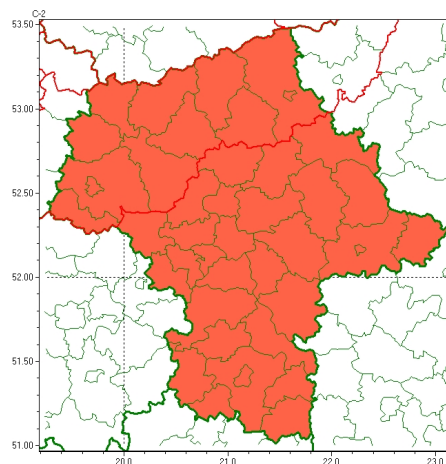

Zasięg ostrzeżeń w województwie

Burze
2026-06-29 00:01

Upał
2026-06-29 00:01

WOJEWÓDZTWO MAZOWIECKIE
OSTRZEŻENIA METEOROLOGICZNE ZBIORCZO NR 161
WYKAZ OBOWIĄZUJĄCYCH OSTRZEŻEŃ
o godz. 00:01 dnia 29.06.2026

Zjawisko/Stopień zagrożenia	Burze/2
Obszar (w nawiasie numer ostrzeżenia dla powiatu)	powiaty: ciechanowski(68), gostyniński(67), makowski(71), mławski(74), ostrołęcki(75), Ostrołęka(73), Płock(69), płocki(69), płoński(69), przasnyski(71), sierpecki(73), żuromiński(74)
Ważność	od godz. 00:00 dnia 29.06.2026 do godz. 08:00 dnia 29.06.2026
Prawdopodobieństwo	80%
Przebieg	Prognozowane są burze, którym miejscami będą towarzyszyć bardzo silne opady deszczu od 20 mm do 30 mm oraz porywy wiatru do 90 km/h. Lokalnie grad.
SMS	IMGW-PIB OSTRZEGA: BURZE/2 mazowieckie (12 powiatów) od 00:00/29.06 do 08:00/29.06.2026 deszcz 30 mm, porywy 90 km/h, grad. Dotyczy powiatów: ciechanowski, gostyniński, makowski, mławski, ostrołęcki, Ostrołęka, Płock, płocki, płoński, przasnyski, sierpecki i żuromiński.
RSO	Woj. mazowieckie (12 powiatów), IMGW-PIB wydał ostrzeżenie drugiego stopnia o burzach
Uwagi	Brak.
Zjawisko/Stopień zagrożenia	Upał/3