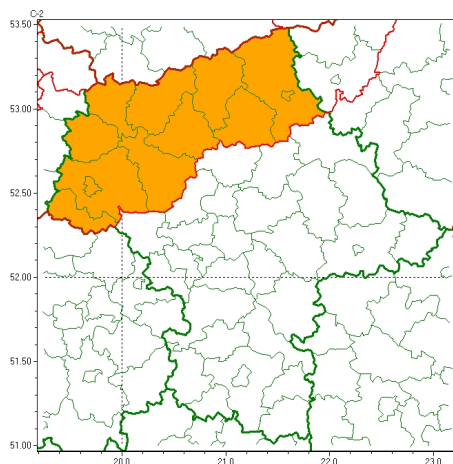

Zasięg ostrzeżeń w województwie

Burze
2026-06-29 00:01

Upał
2026-06-29 00:01

WOJEWÓDZTWO MAZOWIECKIE
OSTRZEŻENIA METEOROLOGICZNE ZBIORCZO NR 161
WYKAZ OBOWIĄZUJĄCYCH OSTRZEŻEŃ
o godz. 00:01 dnia 29.06.2026

Zjawisko/Stopień zagrożenia	Burze/2
Obszar (w nawiasie numer ostrzeżenia dla powiatu)	powiaty: ciechanowski(68), gostyniński(67), makowski(71), mławski(74), ostrołęcki(75), Ostrołęka(73), Płock(69), płocki(69), płoński(69), przasnyski(71), sierpecki(73), żuromiński(74)
Ważność	od godz. 00:00 dnia 29.06.2026 do godz. 08:00 dnia 29.06.2026
Prawdopodobieństwo	80%
Przebieg	Prognozowane są burze, którym miejscami będą towarzyszyć bardzo silne opady deszczu od 20 mm do 30 mm oraz porywy wiatru do 90 km/h. Lokalnie grad.
SMS	IMGW-PIB OSTRZEGA: BURZE/2 mazowieckie (12 powiatów) od 00:00/29.06 do 08:00/29.06.2026 deszcz 30 mm, porywy 90 km/h, grad. Dotyczy powiatów: ciechanowski, gostyniński, makowski, mławski, ostrołęcki, Ostrołęka, Płock, płocki, płoński, przasnyski, sierpecki i żuromiński.
RSO	Woj. mazowieckie (12 powiatów), IMGW-PIB wydał ostrzeżenie drugiego stopnia o burzach
Uwagi	Brak.
Zjawisko/Stopień zagrożenia	Upał/3